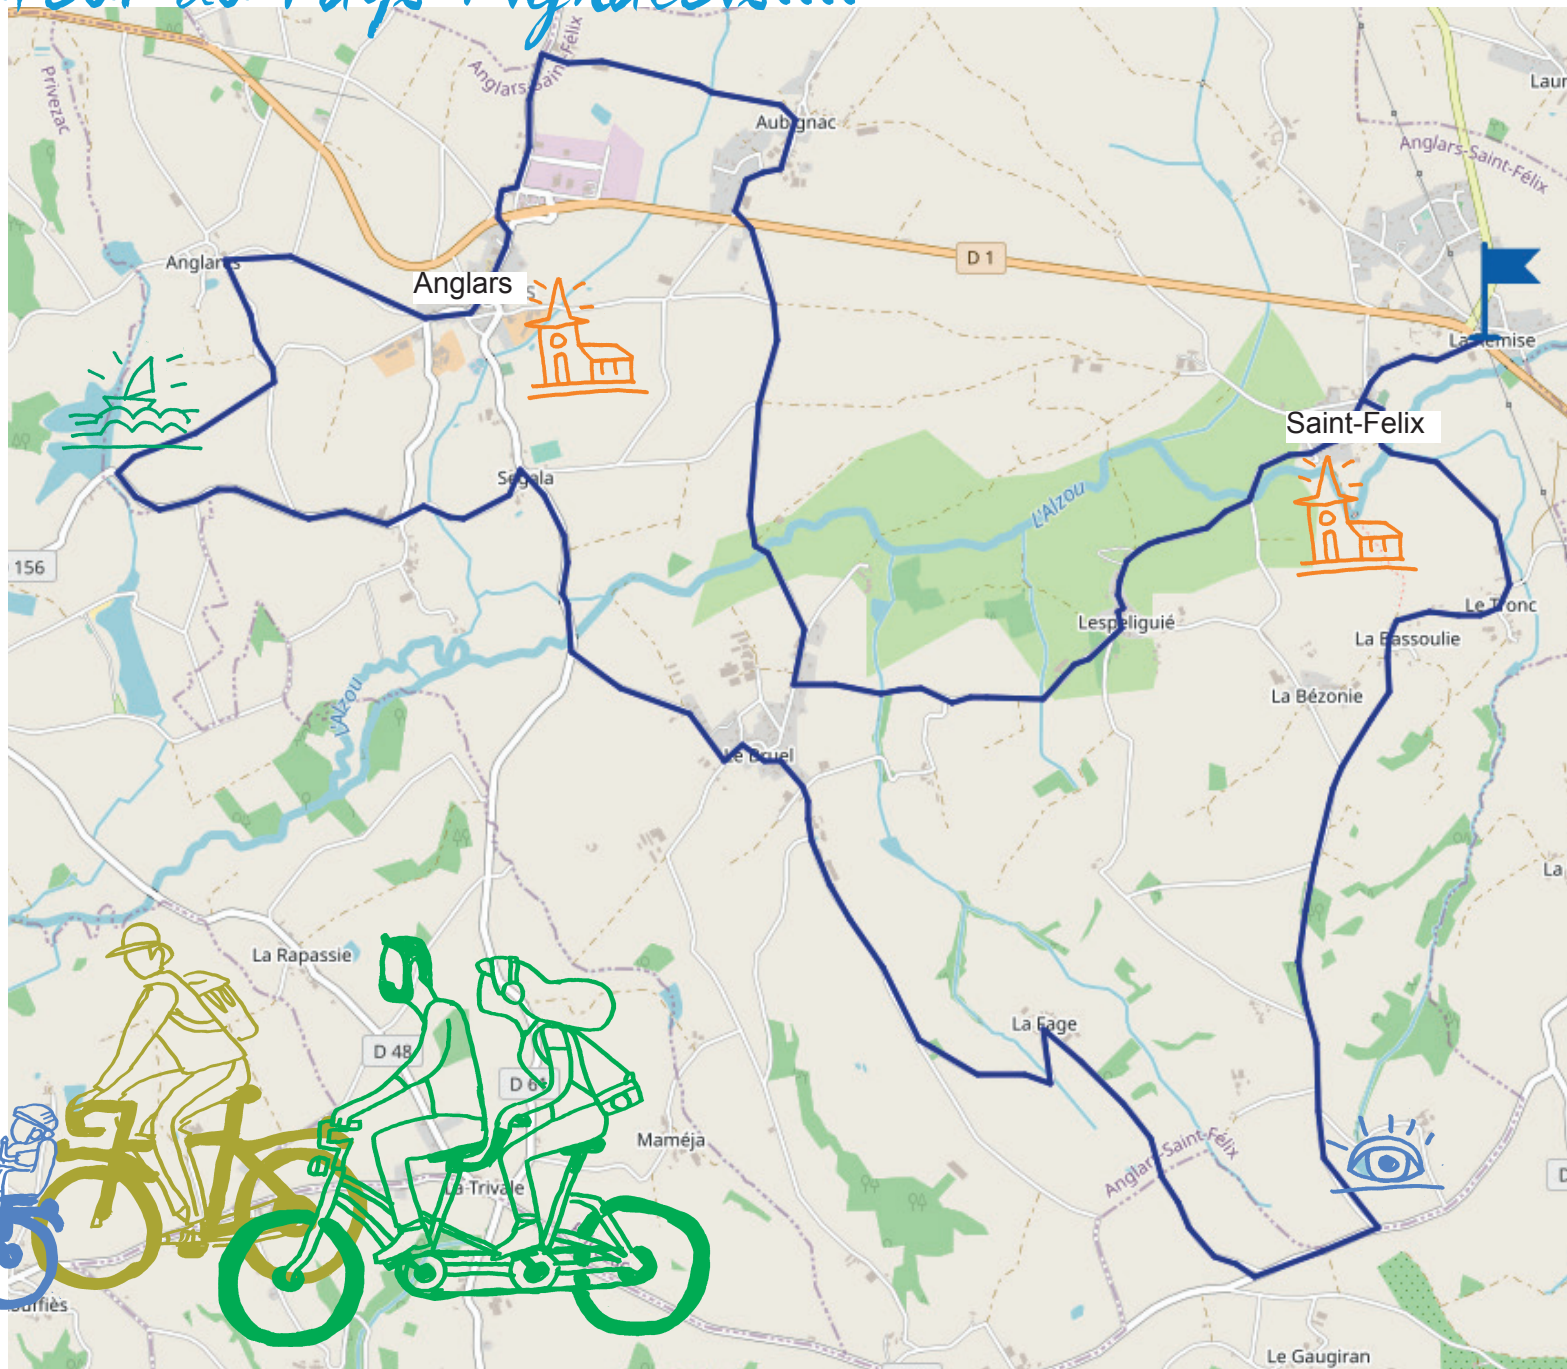

à bicyclette autour du Pays Rignacois....

CIRCUIT VÉLO ANGLARS, SAINT FELIX

une boucle de 20,37 km
dénivelé : max : 608m
mini : 448m

église

point de vue

lac-étang
natura 2000