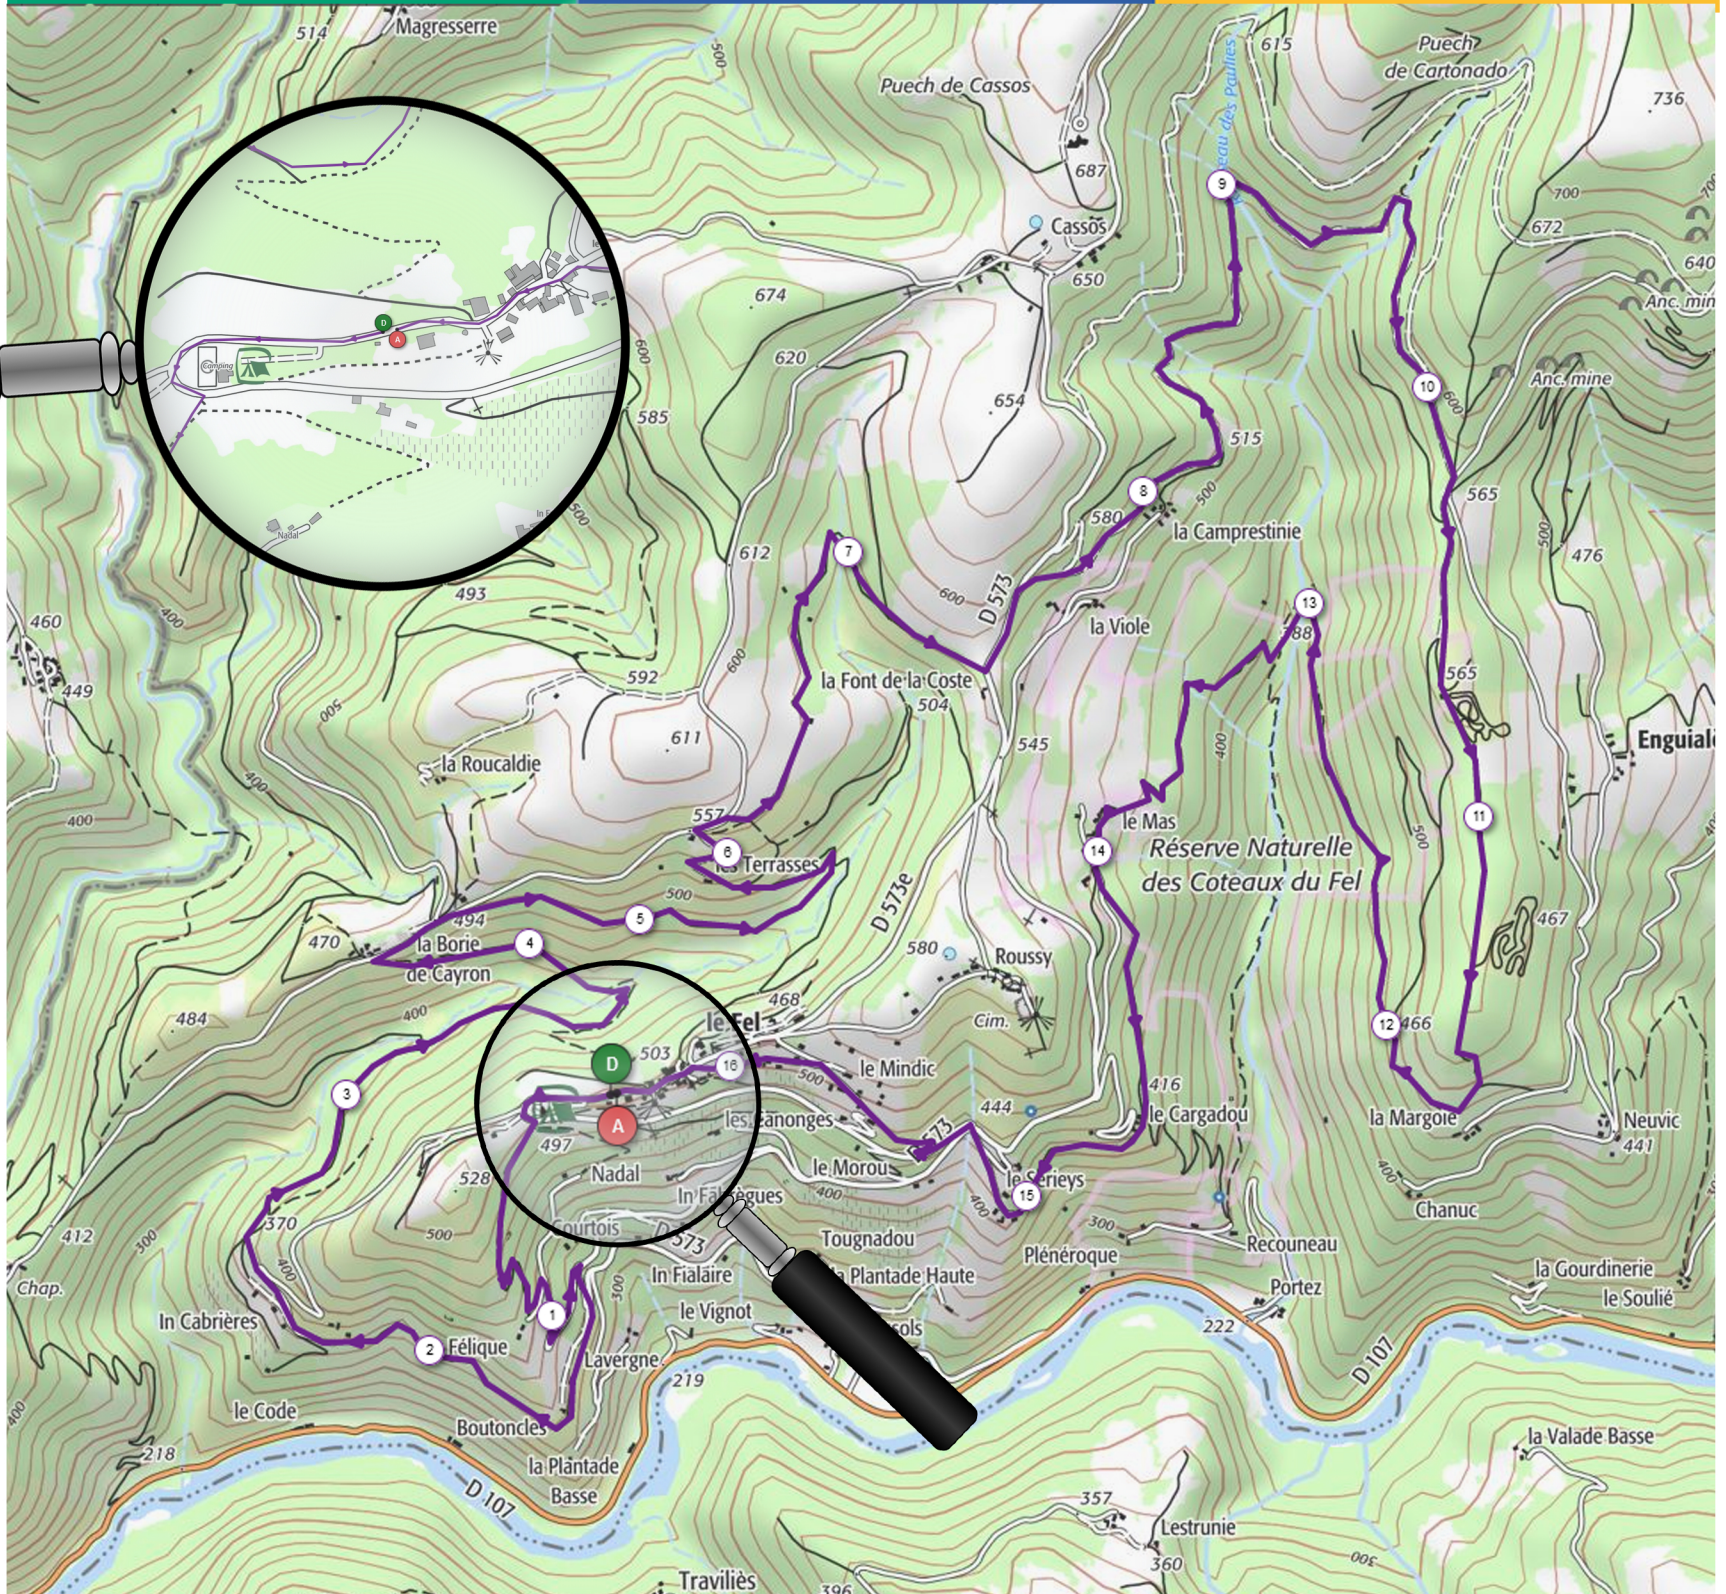

LE FEL (Circuit n°14)

Distance 16,5 km

D+ 550 m

Technicité ★★☆☆☆

Mairie du Fel

Ne jetez pas de déchets,
ne pénétrez pas sur des propriétés
privées, ne sortez pas des itinéraires,
respectez la nature.
En cas d'accident ☎112

@traildaqui

Flasher-moi pour
découvrir plein d'infos.