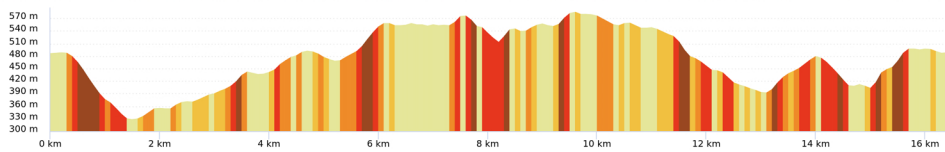

LE FEL (Circuit n°14)

Distance 16,5 km

D+ 550 m

Technicité ★★☆☆☆

Mairie du Fel

Ne jetez pas de déchets,
ne pénétrez pas sur des propriétés
privées, ne sortez pas des itinéraires,
respectez la nature.
En cas d'accident ☎112