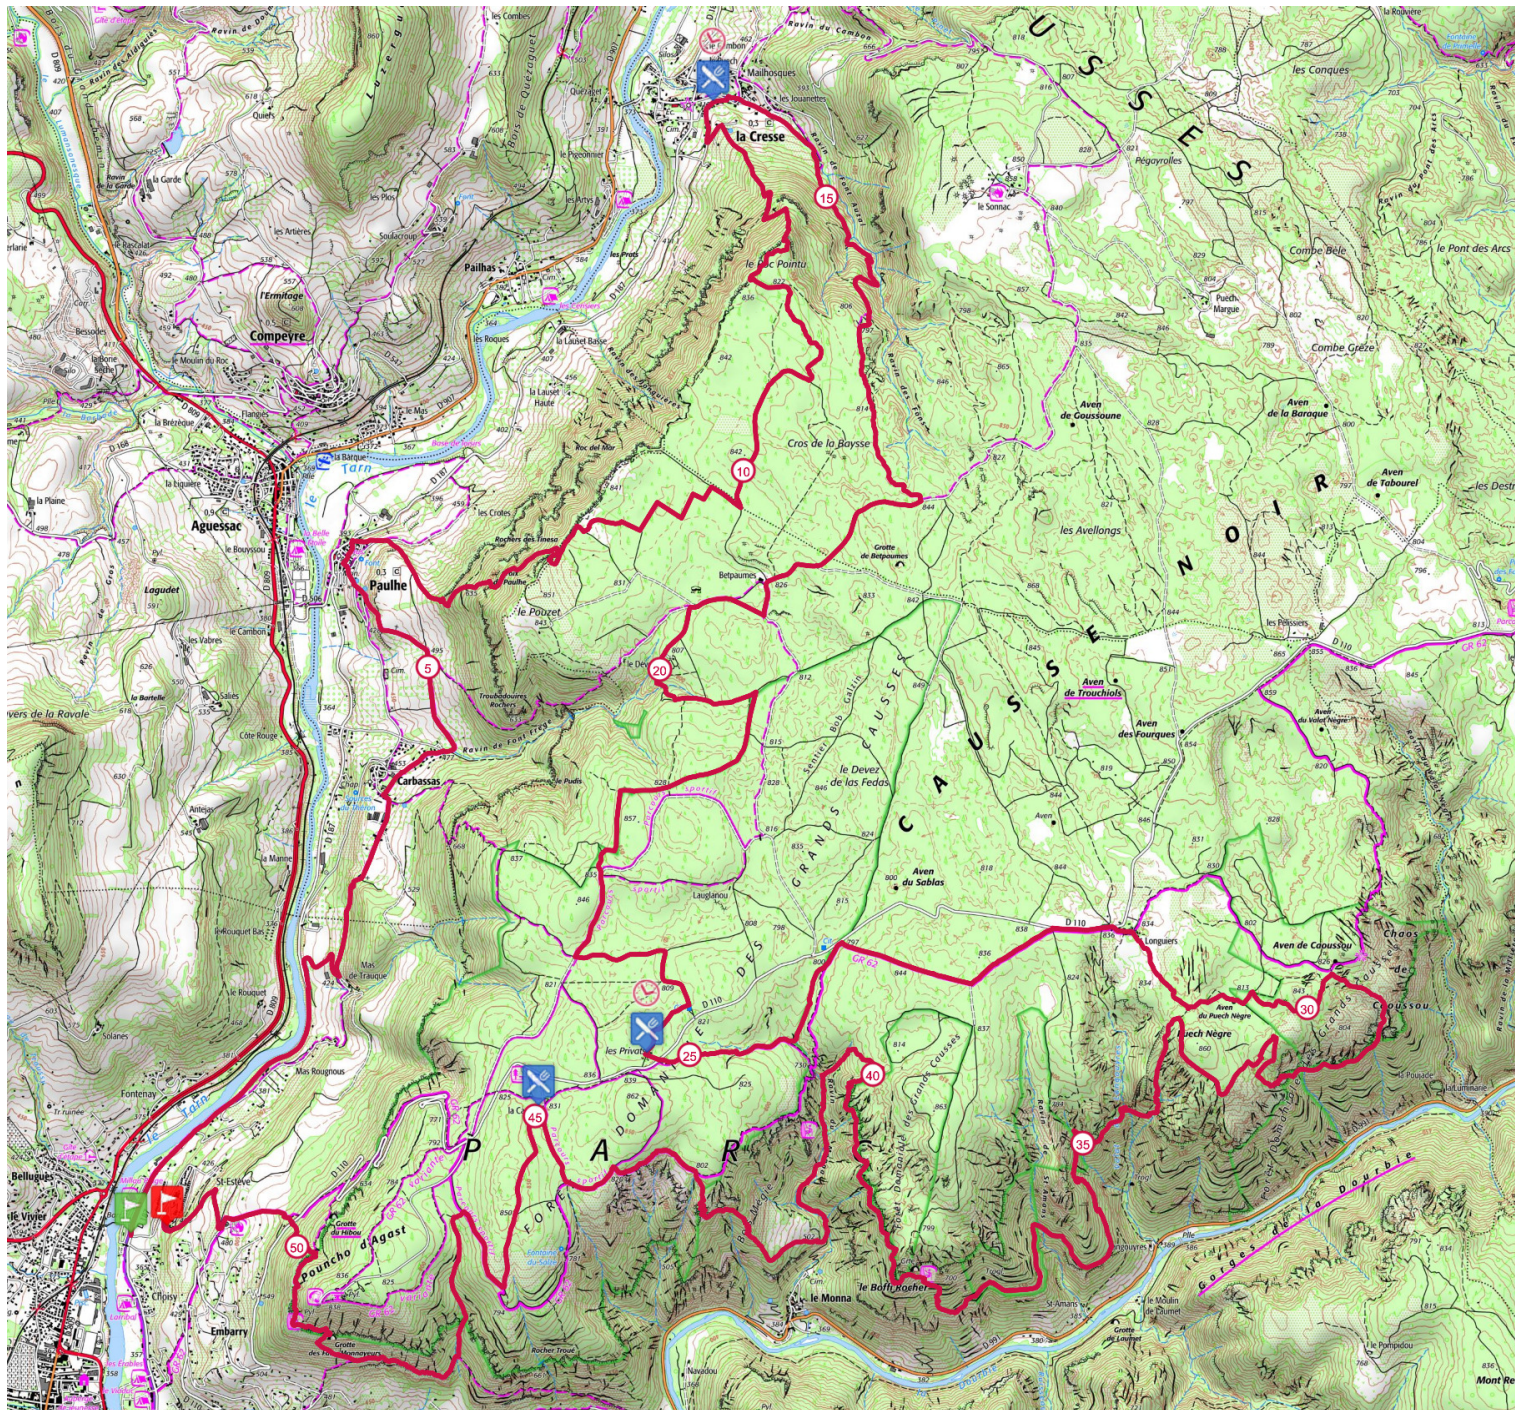

Retrouvez ce parcours sur votre mobile avec l'appi TrailConnect. Pour en savoir plus : <http://trailconnect.run>

<https://tracedetail.com> - ©IGN 2019. Utilisation et reproduction limitées à un usage privé.

 > 10%  > 20%  > 30%