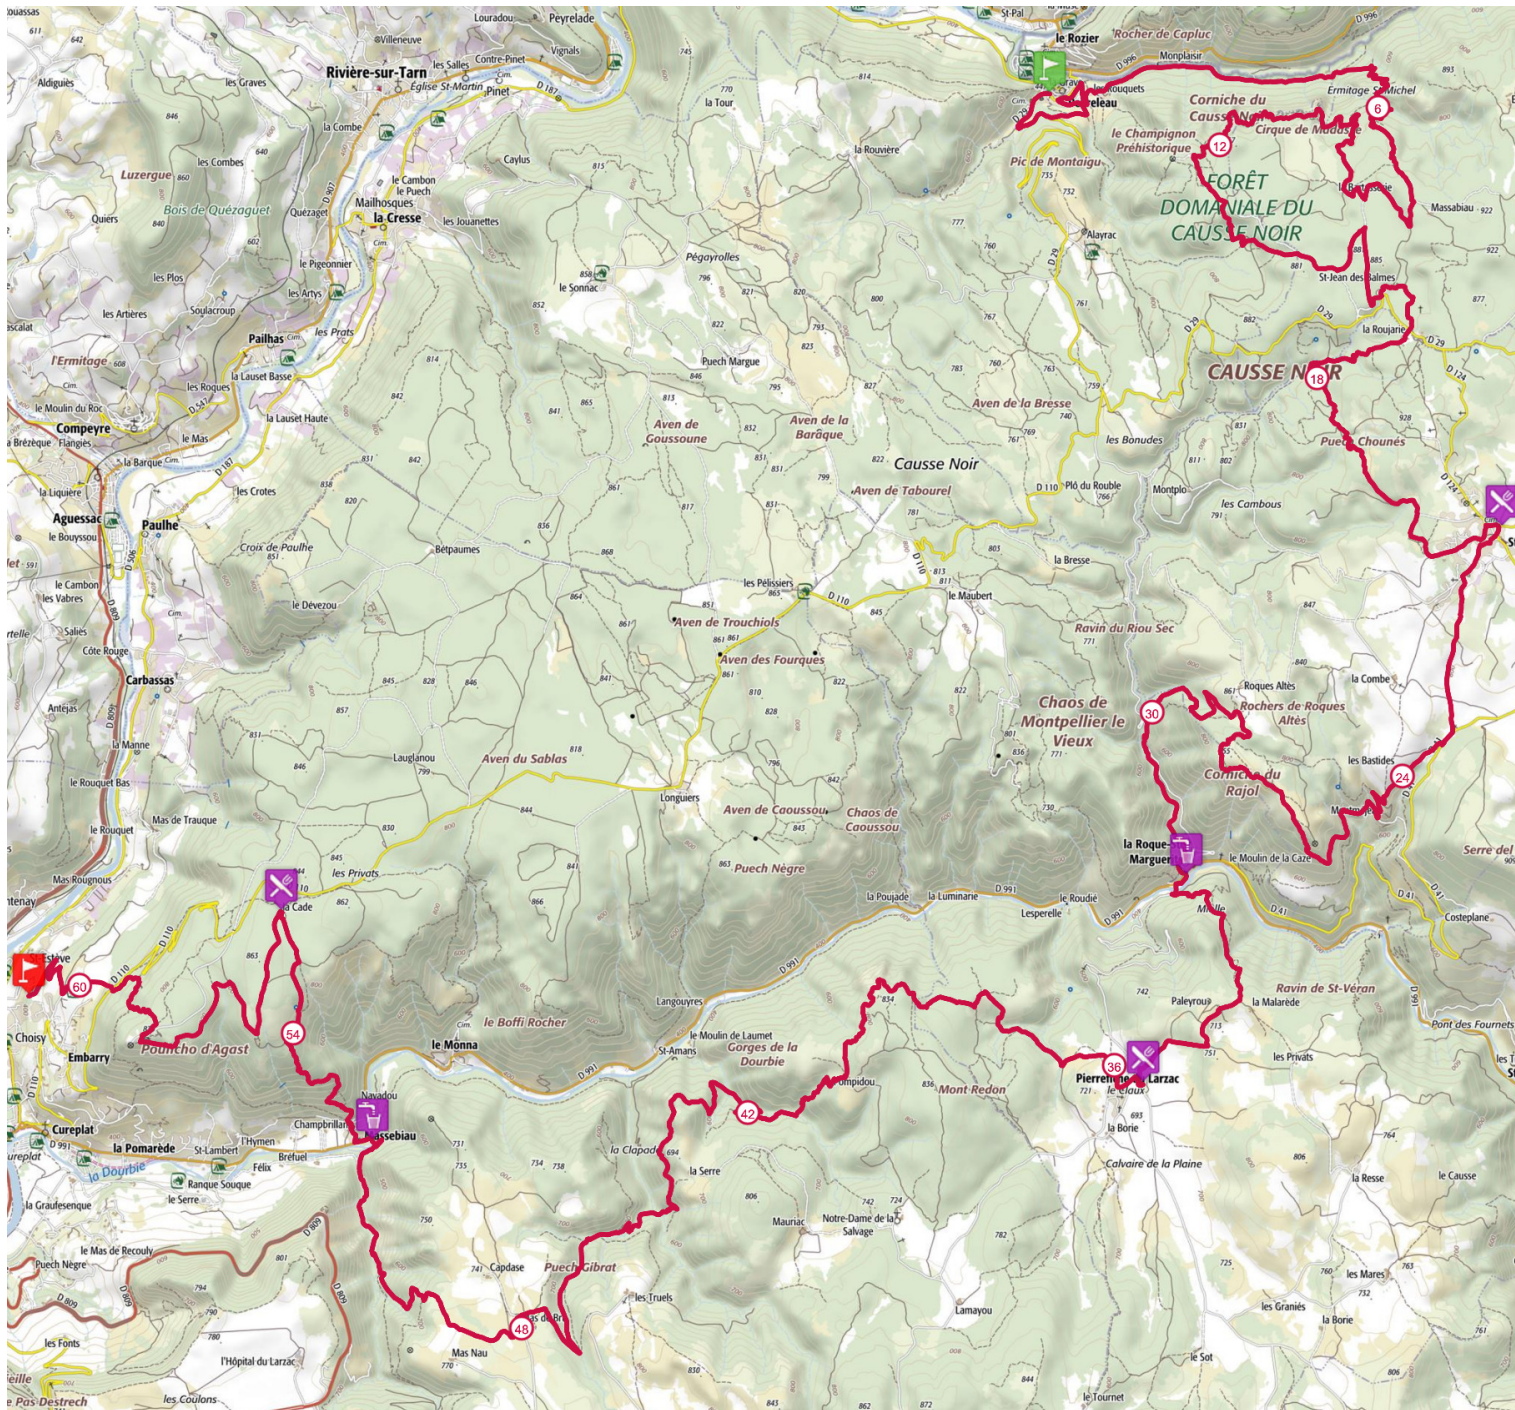

Retrouvez ce parcours sur votre mobile avec l'appli TrailConnect. Pour en savoir plus : <http://trailconnect.run>

<https://tracedetail.com> - ©IGN 2019. Utilisation et reproduction limitées à un usage privé.

> 10% > 20% > 30%