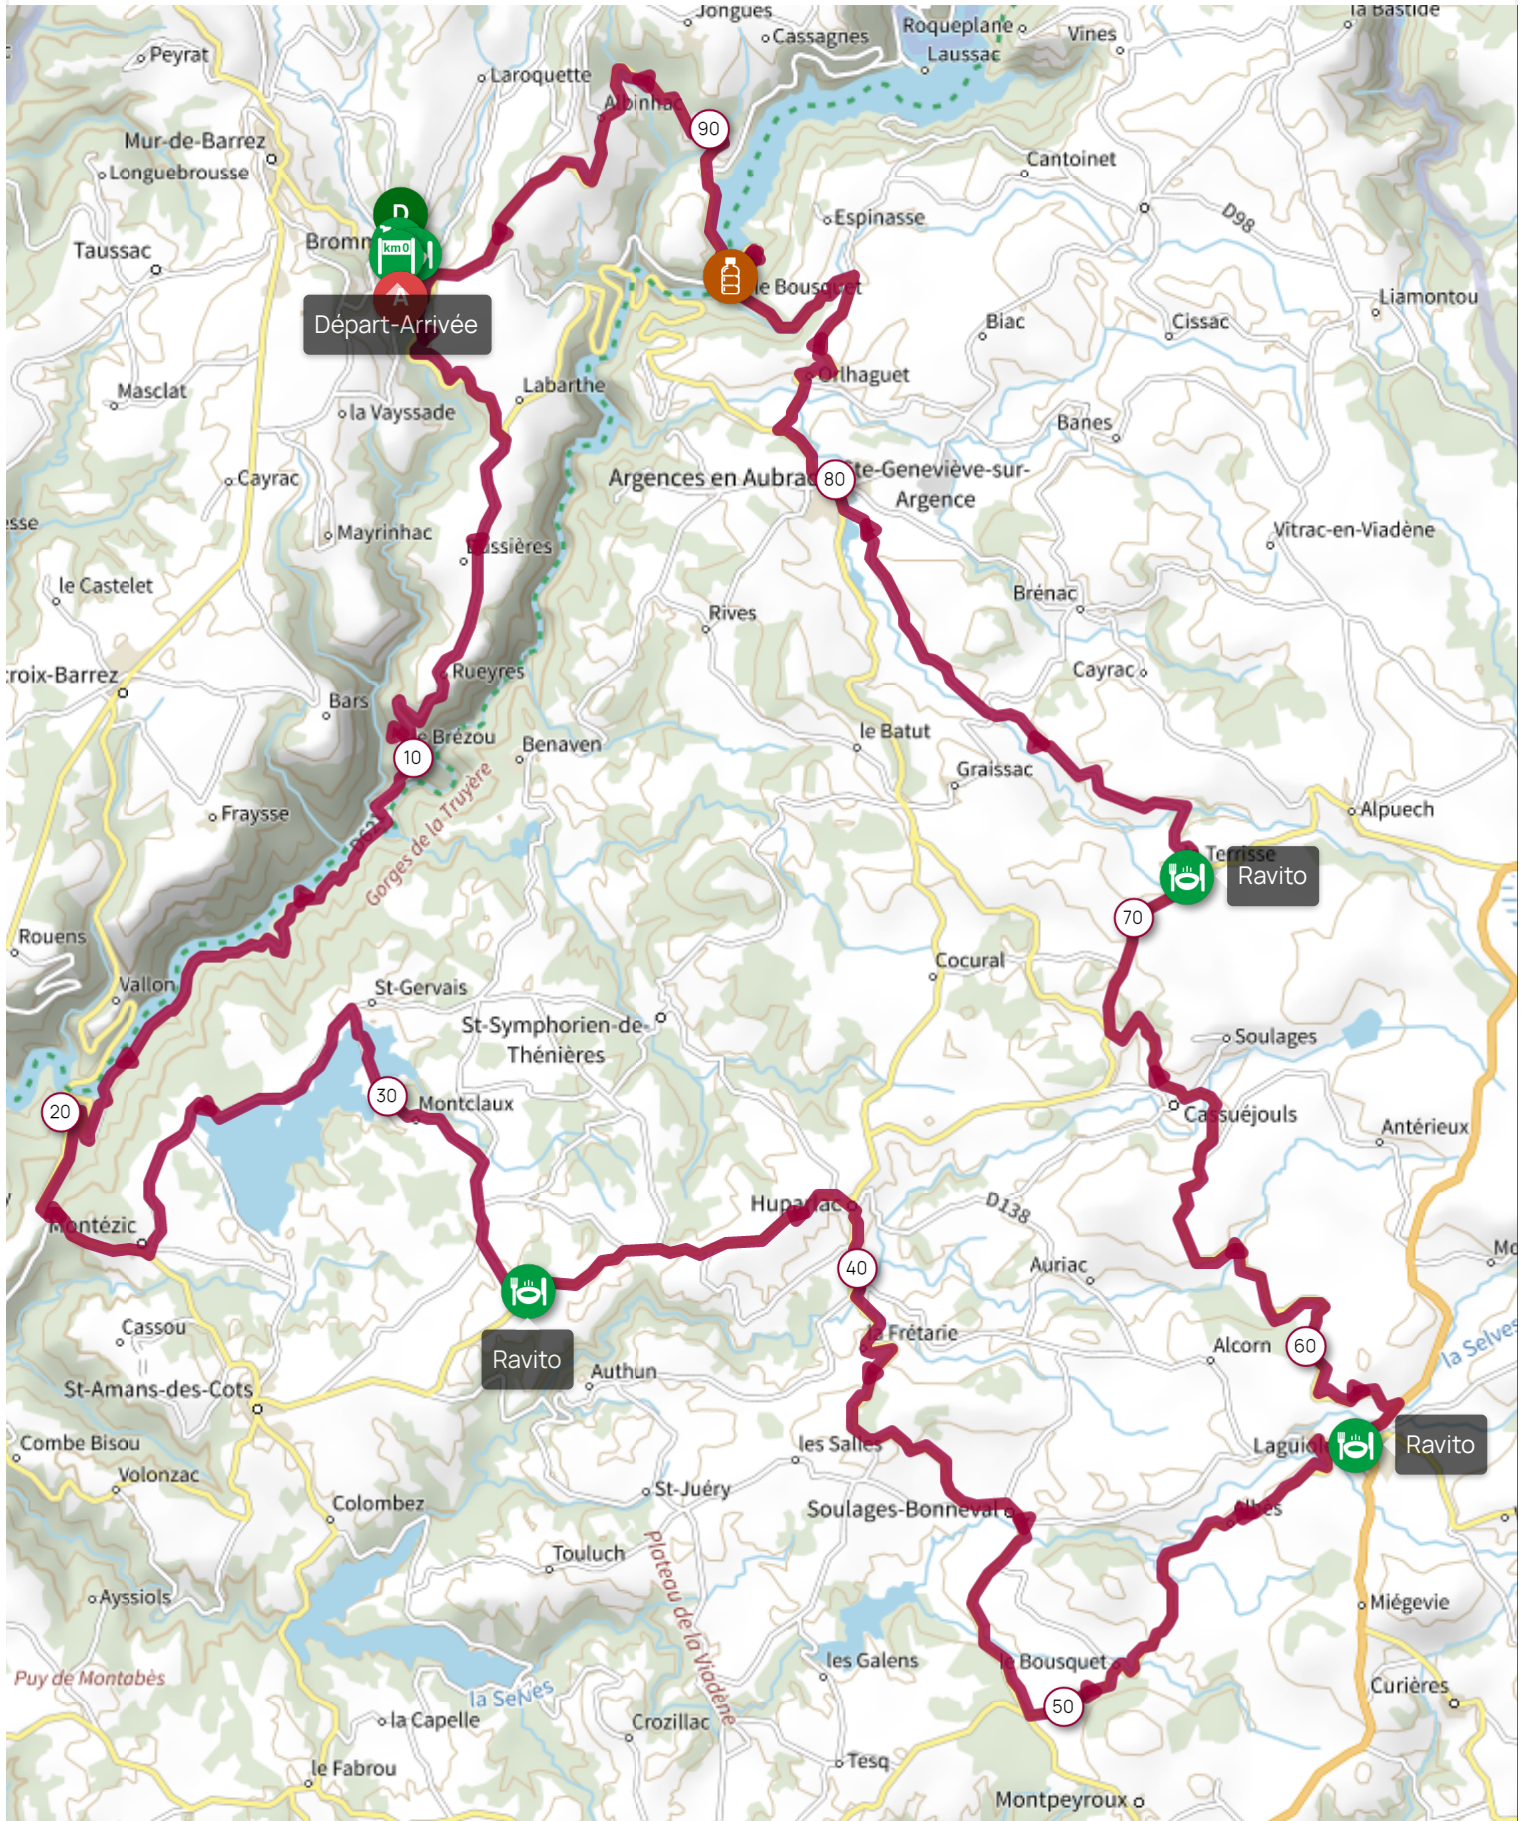

Distance	Dénivelé +	Dénivelé -	Altitude min.	Altitude max.
97.83 km	1 694 m	1 696 m	314 m	1 026 m

Le droit de reproduction est strictement réservé à un usage personnel et privé. Lors de la pratique de votre activité, veuillez à respecter les propriétés et chemins privés et assurez-vous de la praticabilité du parcours.