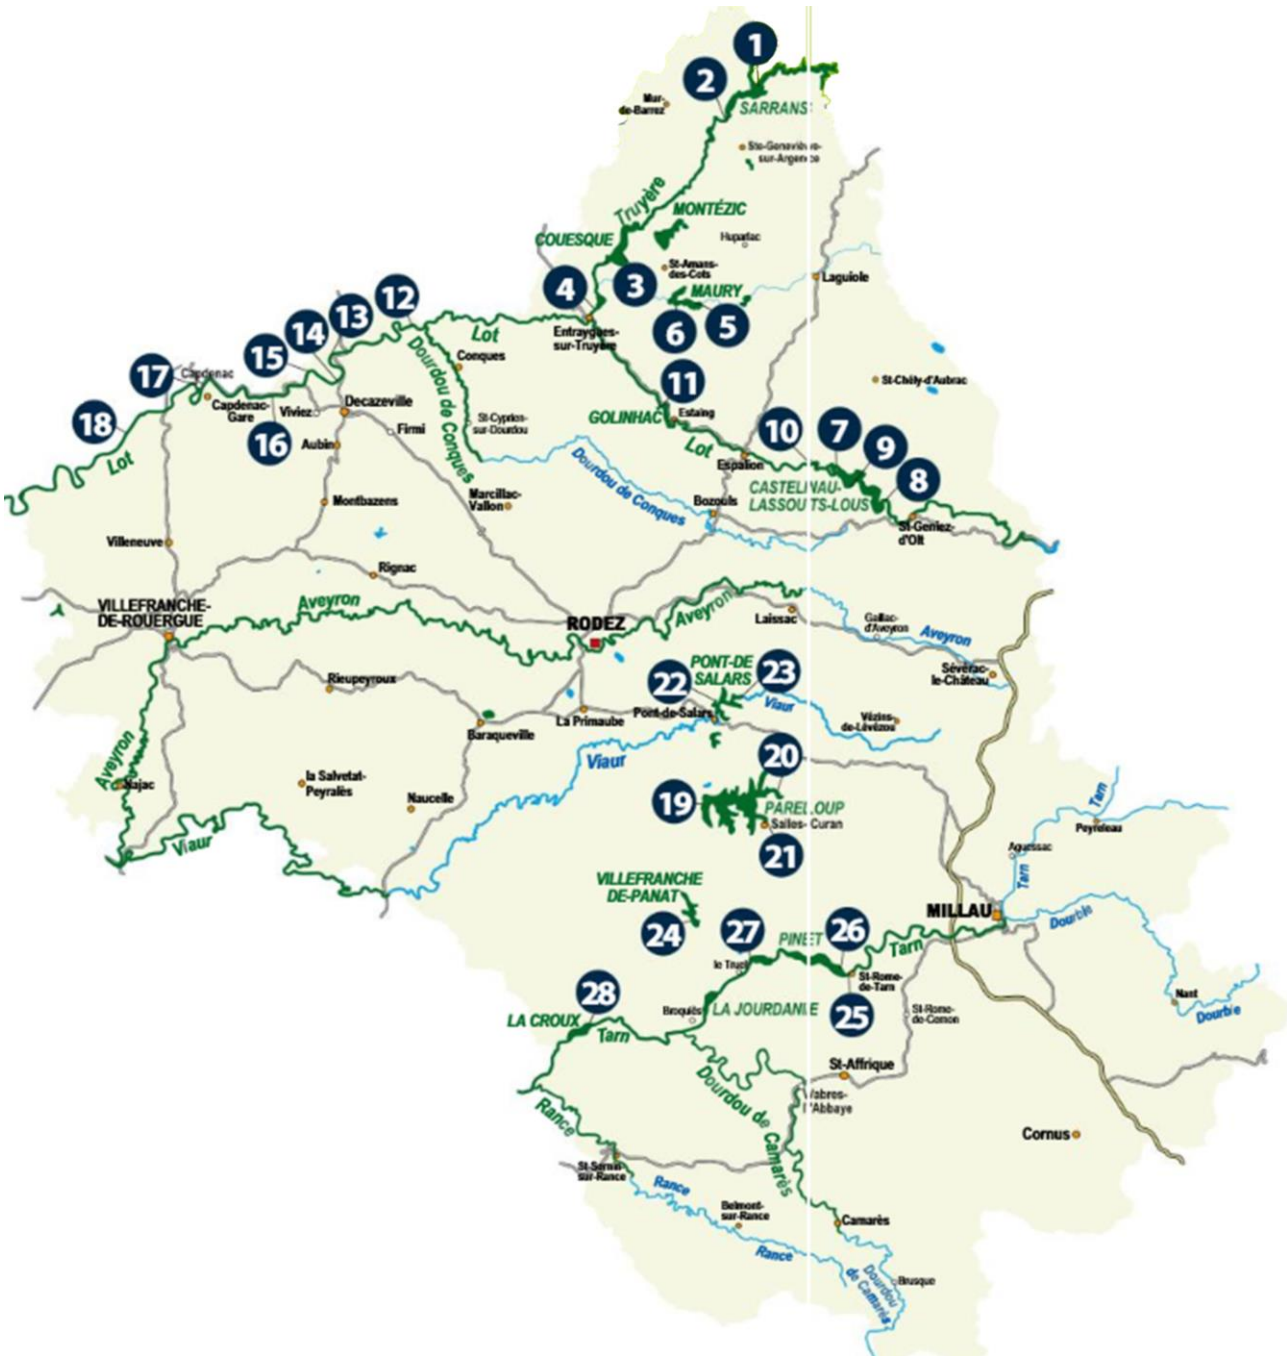

AVEYRON

VIVRE VRAI

RAMPES DE MISE A L'EAU

Vallée de la Truyère

Lac - Rivière	Commune	Longitude	Latitude
1- Sarrans	Laussac	2.776070	44.854627
2- Sarrans	Cantoin - Peyrarque	2.773498	44.846524
http://www.pecheaveyron.fr/listing/sarrans/			
3- Couesque	Canines – Pont Phalip	2.623544	44.731717
4- Couesque	Izaguette	2.594554	44.700896
5- Maury	Bras de la Selves - Oustrac	2.694628	44.657770
6- Maury	Bras du Selvet – « la route noyée »	2.680806	44.670485
http://www.pecheaveyron.fr/listing/lac-de-maury/			

Vallée du Vieur

Lac - Rivière	Commune	Longitude	Latitude
19- Pareloup	Arviu – barrage de Pareloup	2.709967	44.208689
20- Pareloup	Salles Curan – Les Vernhes	2.775378	44.207524
21- Pareloup	Salles-Curan – Ville Franquette	2.788074	44.191057
http://www.pecheaveyron.fr/listing/lac-de-pareloup/			
22- Pont de Salars	Pont de Salars – Les Rousselleries	2.724883	44.293590
23- Pont de Salars	Pont de Salars - Montredon	2.741554	44.305118
http://www.pecheaveyron.fr/listing/lac-de-pont-de-salars/			

Vallée du Tarn

Lac - Rivière	Commune	Longitude	Latitude
24- Villefranche de Panat	Villefranche de Panat	2.698886	44.092614
25- Pinet	St-Rome-de-Tarn	2.883616	44.047939
26- Pinet	Viala du Tarn – La Nauq	2.866957	44.058813
http://www.pecheaveyron.fr/listing/lac-de-pinet/			
27- La Jourdanie	Le Truel	2.759838	44.048923
http://www.pecheaveyron.fr/listing/lac-de-la-jourdanie/			
28- La Croux	Lincou	2.561913	44.995833
http://www.pecheaveyron.fr/listing/lac-de-la-croux/			