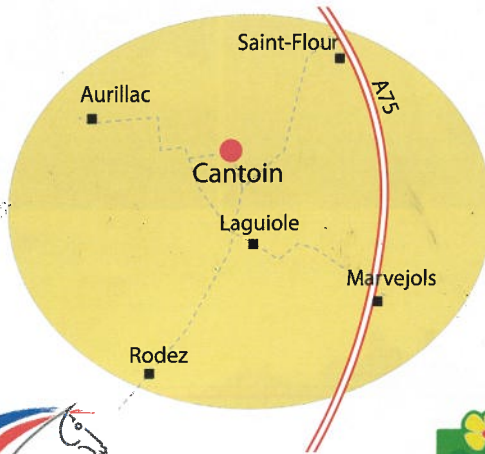

Elevage, pension, débouillage

L'élevage des Mazucs propose :

- Saillies en monte naturelle : mise en présence des juments de la race minimum 1 mois avec l'étalon (accueil des juments suitées sans problème).
- Vente de chevaux tout age.
- Débouillage.
- Pensions.

Participation au programme d'élevage du Cheval Auvergne. C'est un petit cheval de montagne rustique et polyvalent.

Ouvert toute l'année dans l'Aveyron à côté de Laguiole

L'attelage, une activité conviviale qui se pratique à tout âge