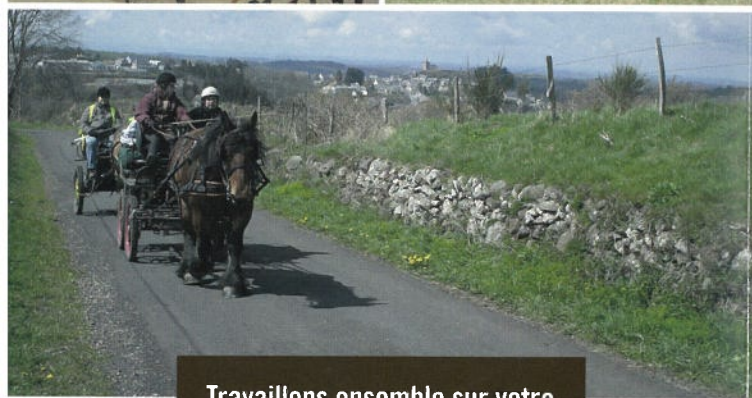

Formations, perfectionnement, brevets fédéraux, galops

Encadrement assuré par un moniteur diplômé d'état

Balade, randonnée, en pleine nature

En calèche ou en traineau, profitez de paysages fabuleux toute l'année, seul ou en famille

Réservation au 06.88.12.30.34

Formule hébergement

Découvrez la préparation et la conduite d'un attelage en individuel ou en groupe

Formule Week-end

Une formule avec hébergement à vos mesures :
L'attelage à la demi-journée ou à la journée complète avec hébergement individuel ou en groupe.

Forfait 1 jour + 1 nuit
Forfait 5 jours + 5 nuits
Formule Week-end

Tout simplement pour passer du bon temps ou pour une idée cadeau originale.

Travaillons ensemble sur votre projet attelage

Nous pouvons faire du sur mesure pour vos événements, n'hésitez pas à nous contacter