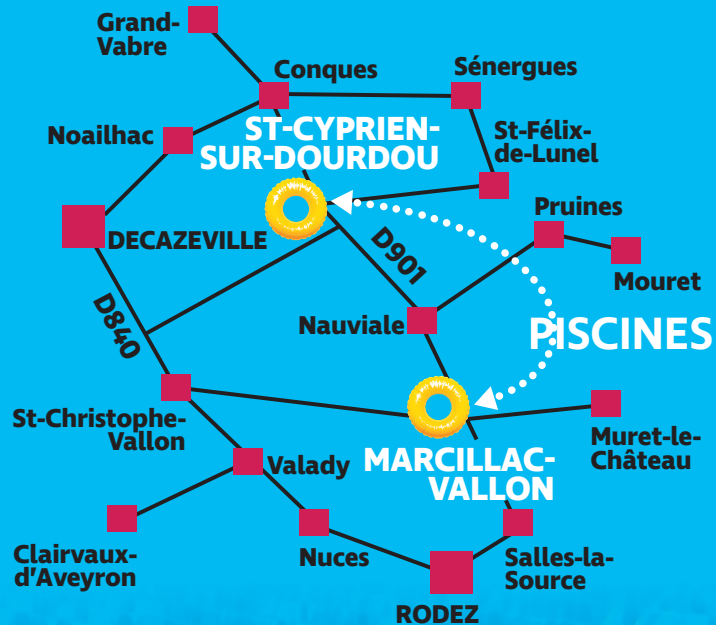

SAINT-CYPRIEN-SUR-DOURDOU

MARCILLAC-VALLON

2 piscines pour nager dans le bonheur...

ACCÈS

PISCINES

TARIFS ET COORDONNÉES

▶ Entrée adulte	▶ Entrée enfant (de 4 ans à 16 ans inclus)	▶ Entrée enfant (jusqu'à 3 ans inclus)	▶ Entrée groupe enfants (à partir de 10)
3,30 €	1,80 €	Gratuit	1,30 €
▶ Entrée groupe adultes (à partir de 10)	▶ Abonnement adulte (10 entrées)	▶ Abonnement enfant (10 entrées)	▶ Entrée accompagnateur
2,40 €	24,00 €	13,00 €	1,10 €

MARCILLAC-VALLON

SAINT-CYPRIEN-SUR-DOURDOU

SAINT-CYPRIEN- SUR-DOURDOU

MARCILLAC-VALLON

Piscine chauffée de 25 mètres, baignade surveillée, pataugeoire, possibilité pique-nique, espaces engazonnés, ambiance familiale, cours de natation, club de natation.