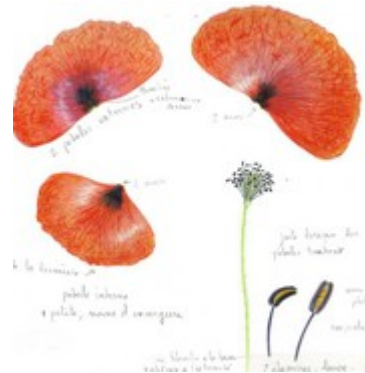

Christel Laché

Licière

La Vaysse

12320 Conques

05.65 .72.85.60

christellacheliciere@gmail.com

Artiste licière, Christel part en exploration autour et au cœur des plantes avec pour seul bagage sa capacité à se laisser surprendre

"Le monde des plantes m'interroge et me passionne .

Je l'observe , souvent de très près à la loupe binoculaire, je le dessine , le peints puis tisse des tapisseries .

Mon intérêt et mon attention s'aiguisent lorsque le végétal semble basculer dans un autre monde : cosmique , organique ou cellulaire .

Les différentes dimensions se croisent et fusent dans une seule image : s'offre alors une plongée profonde au cœur du vivant , en même temps , un envol dans l'univers infini . L'écho renvoyé par les images végétales , sur nous-autres humains reste troublant ."